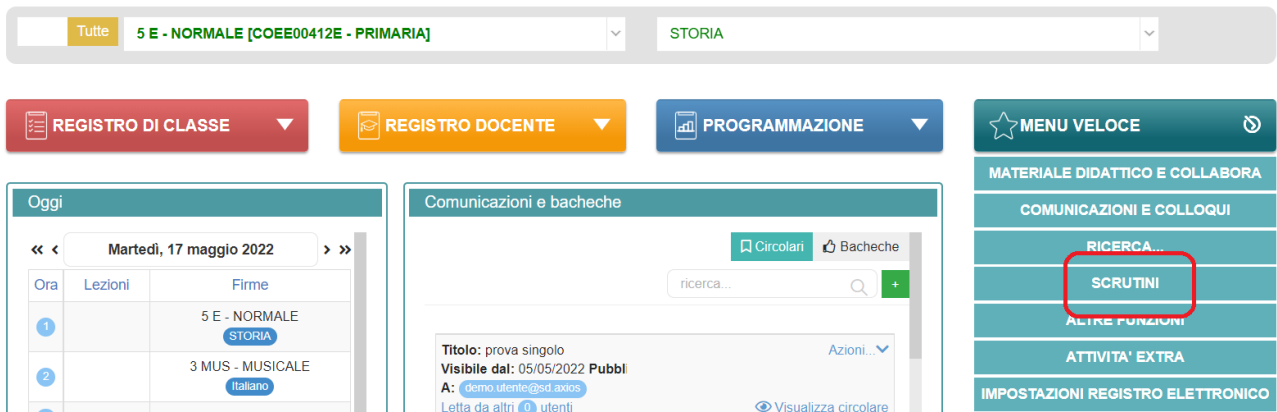

Firmare i tabelloni di scrutinio

Registro 2.0

Ogni docente accede al registro con le proprie credenziali (anche eventuali sostituti), selezionare classe/materia, SCRUTINI, Scrutini.

Cliccare su VERBALE SCRUTINIO

In corrispondenza del proprio nome, sarà attivo il pulsante arancio della firma: cliccare ed inserire le proprie credenziali di accesso registro, numero utente (NO la mail) e password.

Scrutinio della Classe 5E - NORMALE [COLLEGIUMIZE - PRIMARIA]