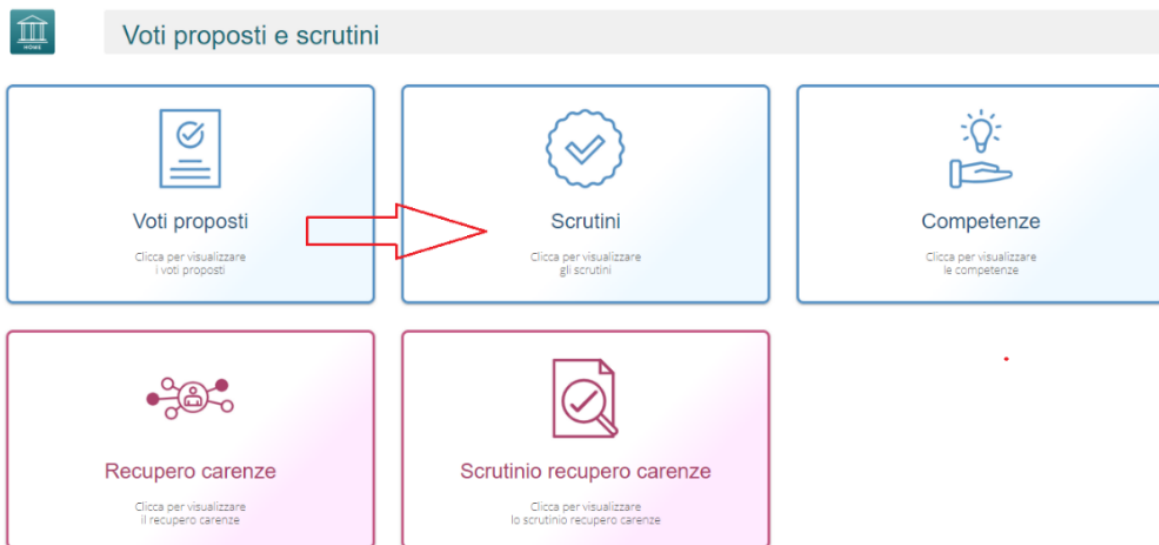

Firmare i tabelloni di scrutinio

Registro 2.0

Ogni docente accede al registro con le proprie credenziali (anche eventuali sostituti), selezionare classe/materia, SCRUTINI, Scrutini.

Cliccare su VERBALE SCRUTINIO

In corrispondenza del proprio nome, sarà attivo il pulsante arancio della firma: cliccare ed inserire le proprie credenziali di accesso registro, numero utente (NO la mail) e password.

Scrutinio della Classe 5E - NORMALE [COLLEGIUMIZE - PRIMARIA]